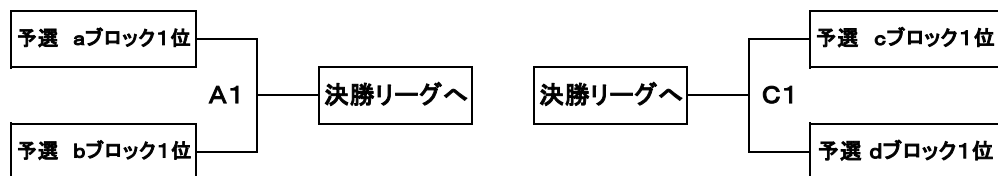

【第二日】

決勝リーグ出場チーム決定戦

選手権大会決勝リーグ戦

出場チーム

富士通 (神)	A1の勝者チーム	C1の勝者チーム

試合順	対戦チーム		補助役員
B1	富士通	A1の勝者チーム	C1の勝者チーム
B2	A1の勝者チーム	C1の勝者チーム	富士通
B3	富士通	C1の勝者チーム	A1の勝者チーム

※ B2の勝者チームを天皇杯・皇后杯全日本バレーボール選手権大会の関東ブロック代表とする。