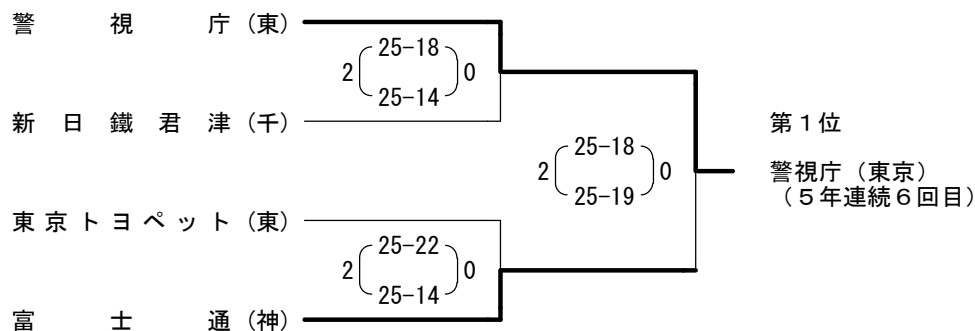

◆男子選手権大会決勝トーナメント

◆女子関東ブロック代表決定リーグ

チーム名	グリーン・サポート・システムズ*	三菱化学	三菱東京UFJ銀行	勝敗	セット率	順位
グリーン・サポート・システムズ* (東京)		2(25-12, 25-14)0	2(13-25, 25-20, 25-20)1	2勝0敗		1
三菱化学 (神奈川)	0(12-25, 14-25)2		0(20-25, 10-25)2	0勝2敗		3
三菱東京UFJ銀行 (東京)	1(25-13, 20-25, 20-25)2	2(25-20, 25-10)0		1勝1敗		2

※グリーン・サポート・システムズ（東京）は、天皇杯・皇后杯全日本選手権大会関東ブロックラウンドへ出場

◆女子選手権大会決勝リーグ

チーム名	柏エンゼルクロス	グリーン・サポート・システムズ*	三菱東京UFJ銀行	勝敗	セット率	成績
柏エンゼルクロス (千葉)		1(25-13, 23-25, 20-25)2	2(22-25, 25-23, 25-20)1	1勝1敗		第2位
グリーン・サポート・システムズ* (東京)	2(13-25, 25-23, 25-20)1		2(25-20, 25-22)0	2勝0敗		第1位
三菱東京UFJ銀行 (東京)	1(25-22, 23-25, 20-25)2	0(20-25, 22-25)2		0勝2敗		第3位