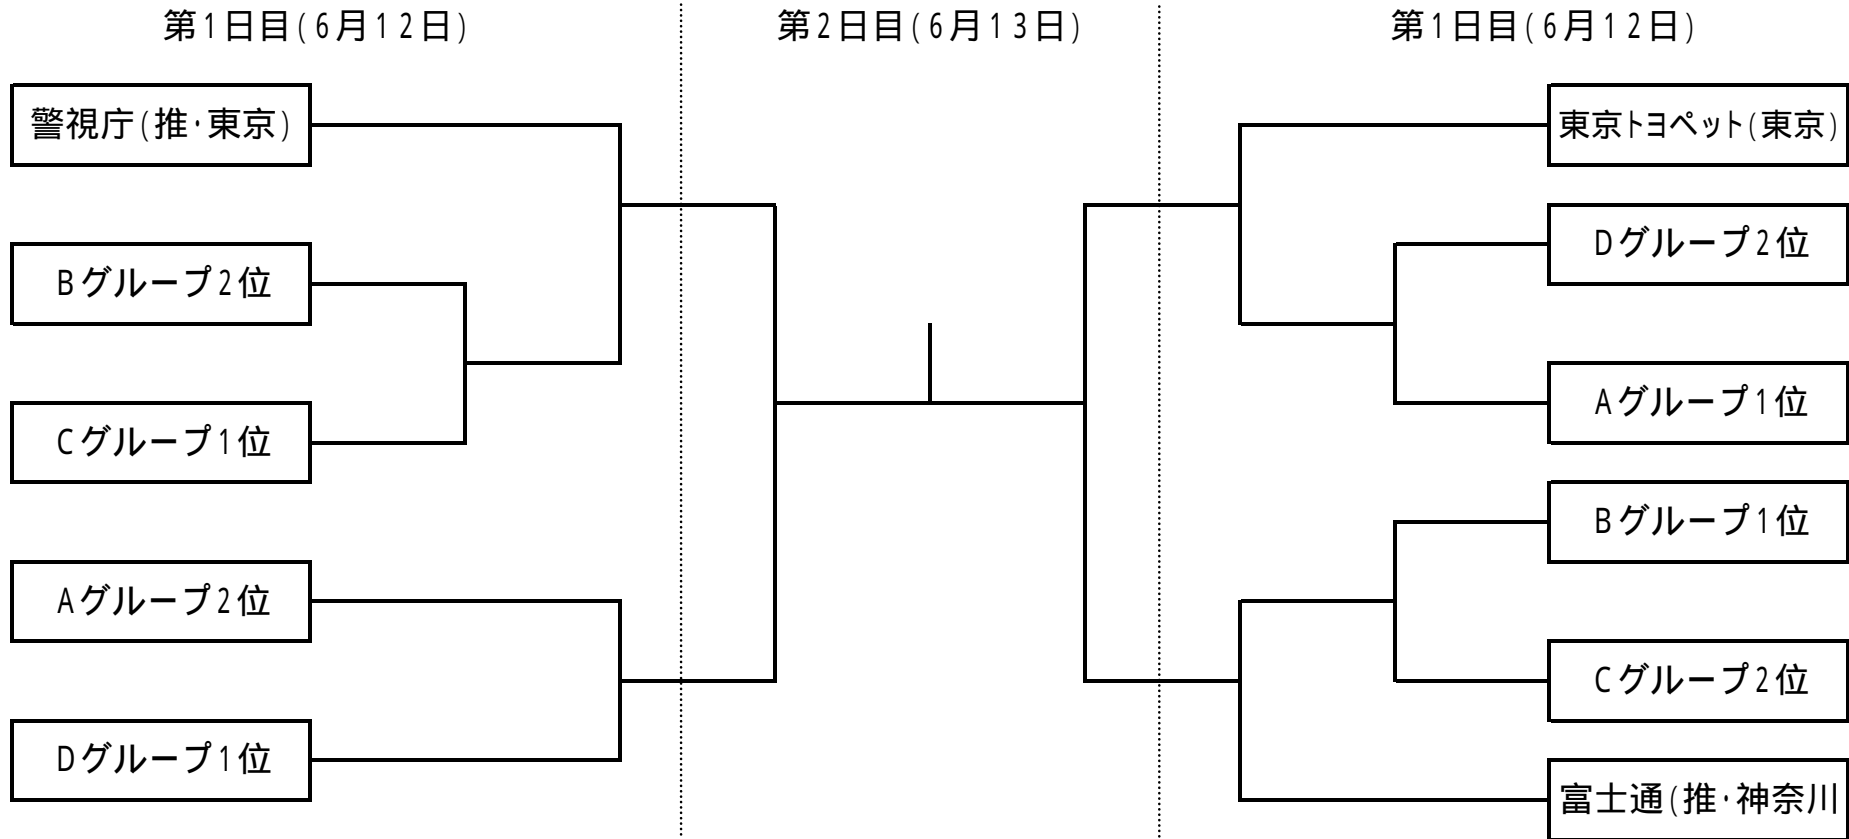

平成16年度(第42回)関東6人制バレーボール実業団男・女選手権大会

【男子組合せ】

会場:宇都宮市体育館

【予選グループ】

Aグループ	Bグループ	Cグループ	Dグループ
東京海上(東京)	全日空(東京)	東芝府中(東京)	東京三菱銀行(東京)
三菱電機鎌倉(神奈川)	新日鐵君津(千葉)	富士フィルム足柄(神奈川)	東芝本社(神奈川)
日本化学産業(埼玉)	富士通小山(栃木)	東京消防庁(東京)	ホンダ栃木(栃木)

平成16年度(第42回)関東6人制バレーボール実業団男・女選手権大会

【女子組合せ】

会場:第1日目(栃木県体育館)、第2日目(宇都宮市体育館)

第1日目(6月12日)

第2日目(6月13日)

第1日目(6月12日)