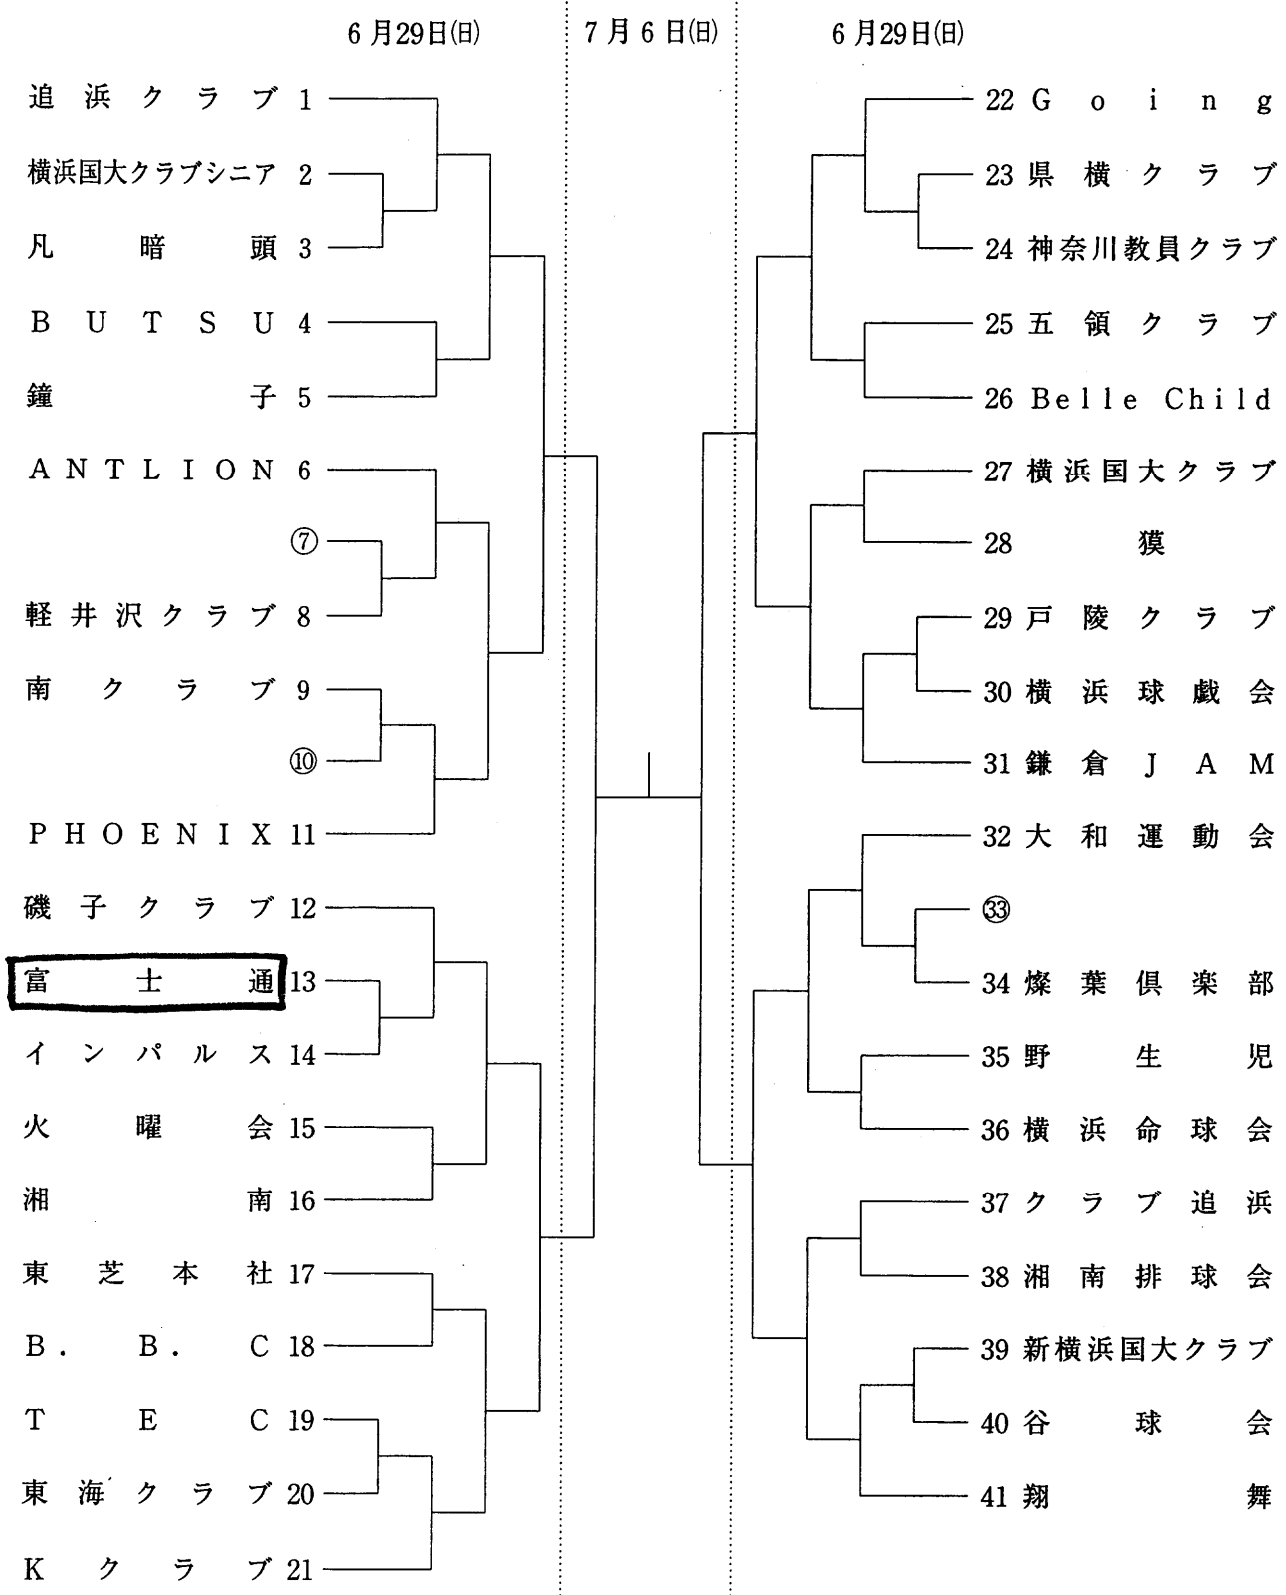

男子 6 人 制

会 場

第一日目	1 ~ 21	富士フィルム第二体育館
	22 ~ 41	富士フィルム第一体育館
第二日目		南足柄市体育センター