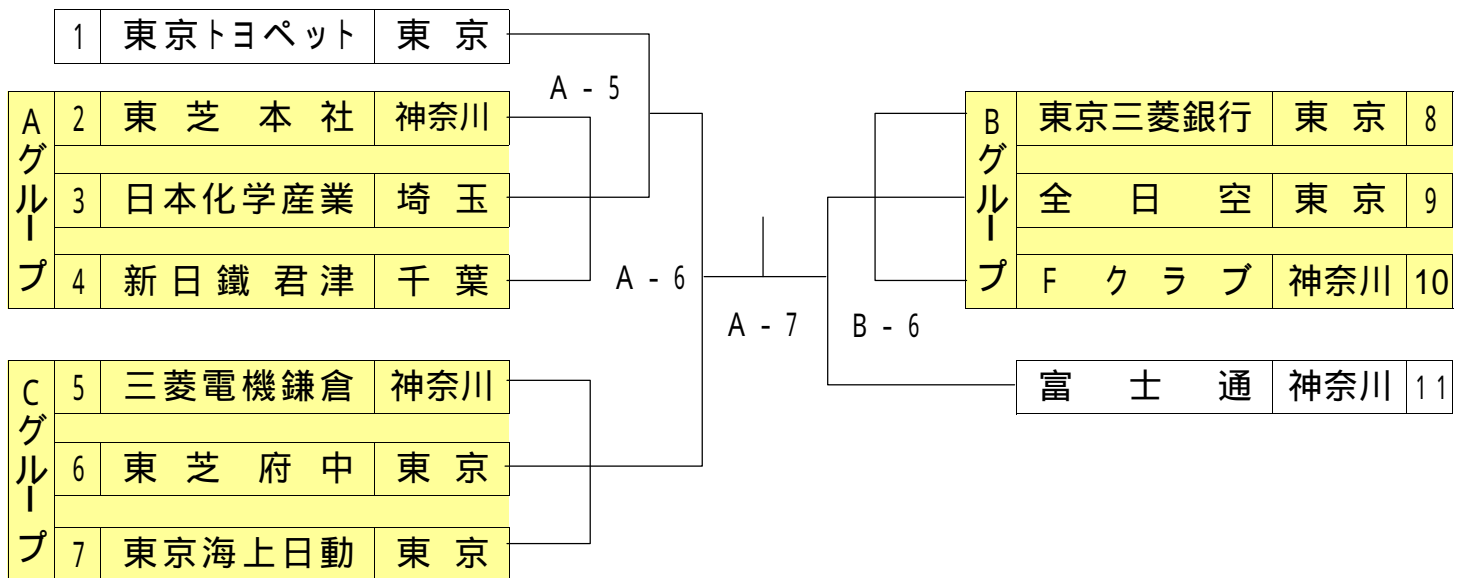

平成17年度(第30回) 関東6人制バレーボール実業団選抜男女優勝大会
【男子組合せ】

【予選グループ戦】

Aコート	対戦チーム	線審・点示チーム
第1試合	東芝本社(神) VS 日本化学産業(埼)	新日鐵君津(千)
第2試合	日本化学産業(埼) VS 新日鐵君津(千)	東芝本社(神)
第3試合	東芝府中(東) VS 東京海上日動(東)	日本化学産業(埼)
第4試合	新日鐵君津(千) VS 東芝本社(神)	東京海上日動(東)

各グループの第1位チームが決勝トーナメント戦に進む

A - 5試合の線審・点示員: Aグループ第3位チーム

A - 6試合の線審・点示員: A - 5の敗者チーム

B - 6試合の線審・点示員: Bグループ第3位チーム

A - 7試合の線審・点示員: A - 6, B - 6試合の敗者